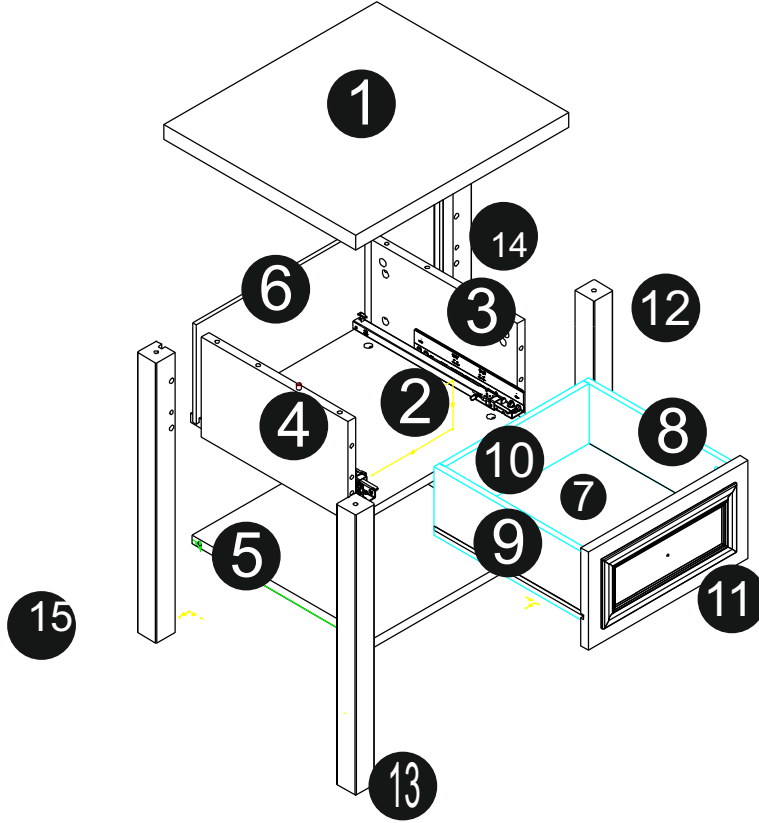

Möbel bitte nicht zweckentfremden.

PARÇA LİSTESİ / Piece List / Stückliste

NO	STOK KODU	STOK TANIMI	Bileşen miktarı	Bileşen ölçü birimi	Net Boy (mm)	Net En (mm)	Net Kalınlık (mm)
	2200283159	KUTU-1 MARTHA 55021 TEK CEKMECELI KMDN	1	ADT	556	486	122
1	2200283164	UST PLAKA	1	ADT	500	450	30
2	2200283166	ALT PLAKA	1	ADT	405	380	18
3	2200283168	YAN PLAKA SAG	1	ADT	204	344	18
4	2200283170	YAN PLAKA SOL	1	ADT	204	344	18
5	2200283174	RAF	1	ADT	424	380	18
6	2200283180	ARKA DUVAR(KESILMIS)	1	ADT	396	202	8
7	2200283181	CEKMECE ALTI(KESILMIS)	1	ADT	350	350	8
8	2200172042	CEKMECE KASA SAG_350X140MM_KOTON_VIZON	1	ADT	350	140	12
9	2200172054	CEKMECE KASA SOL_350X140MM_KOTON_VIZON	1	ADT	350	140	12
10	2200283184	CEKMECE KASA ARKA_338x140mm_KOTON_VIZON	1	ADT	338	140	12
11	2200283172	CEKMECE ONU	1	ADT	374	200	18
	2200283160	KUTU-2 MARTHA 55021 TEK CEKMECELI KMDN	1	ADT	606	126	90
12	2200283176	ON AYAK SAG	1	ADT	570	45	45
13	2200283177	ON AYAK SOL	1	ADT	570	45	45
14	2200283178	ARKA AYAK SAG	1	ADT	570	45	45
15	2200283179	ARKA AYAK SOL	1	ADT	570	45	45